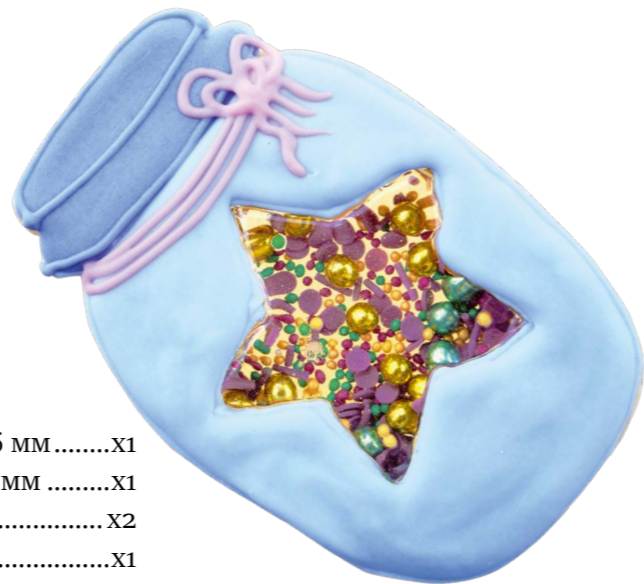

- 48964 Шарики зелёные хром d 6 мм x1
- 48961 Шарики жёлтые хром d 6 мм x1
- 63124 Конфетти фиолетовое x2
- 19725 Вермишель фиолетовая x1
- 20097 Шарики золотые мини №12 ..... x1
- 63278 Шарики тёмно-фиолетовые x1
- 19886 Шарики зелёные x1

Малахитовая сказка