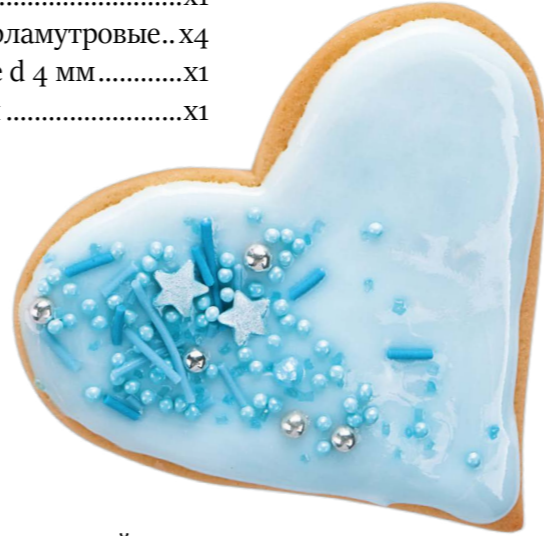

## КАТАЛОГ ПОСЫПКИ

## КАТАЛОГ ПОСЫШКИ

*Звездное небо*

- 20264** Звёзды голубые перламутровые....x1
- 36784** Шарики Жемчуг (голубой) .....x1
- 63186** Вермишель голубая пастельная....x1
- 19619** Вермишель голубая .....x1
- 20134** Шарики голубые перламутровые..x4
- 48966** Шарики серебряные d 4 мм.....x1
- 15550** Крист. сахар голубой .....x1