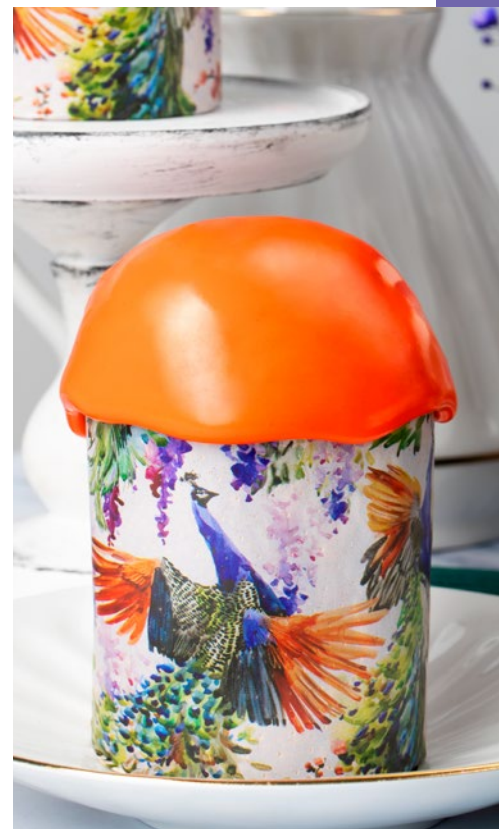

pmK11085cPAV
D 110, H 85

Количество теста
на форму (r): 300–350.
Упаковка: 1900 шт/кор

pmK134100cPAV
D 134, H 100

Количество теста
на форму (r): 500–550.
Упаковка: 1400 шт/кор

68280
Помадка сахарная
«Ванильная»
оранжевая (1 кг)